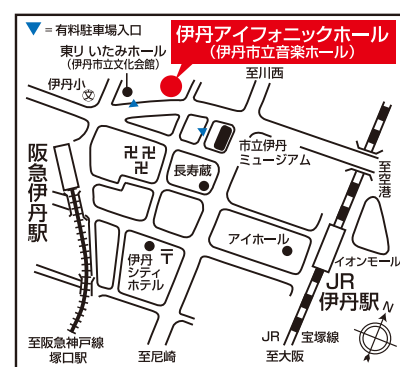

伊丹シティフィルハーモニー管弦楽団

2023 3/26 (日)

14:00開演 (13:30開場) *開場時間が早まる
場合もございます

伊丹アイフォニックホール (伊丹市立音楽ホール)

■お問合せ/伊丹アイフォニックホール
(9~22時・水曜休館)
TEL:072-780-2110
〒664-0895 伊丹市宮ノ前1丁目3番30号

■主催/伊丹オーケストラ協会、伊丹市、
公益財団法人いたみ文化・スポーツ財団

1月12日(木)より前売券発売開始

■入場料/一般:1,500円
高校生以下:500円(全席自由)

※未就学児のお子様のご入場はご遠慮ください。
※前売券完売の際、当日券は発売いたしません。
※車椅子席は、伊丹アイフォニックホールでのみの取扱いです。

■チケット取扱先/
伊丹アイフォニックホール、
東りいたみホール、アイホール、
ラストホール

阪急伊丹駅まで:阪急梅田駅から約30分、阪急神戸三宮駅から約40分
JR伊丹駅まで:JR大阪駅から約20分、JR三ノ宮駅から約30分
阪急伊丹駅から徒歩約4分・JR伊丹駅から徒歩約7分
※周辺に有料地下駐車場等有