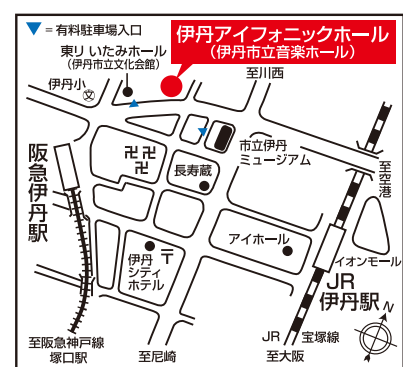

新型コロナウイルス感染症対策にご協力をお願いいたします

- ・館内ではマスクの着用や手指の消毒などの感染症対策へのご協力をお願いします。
 - ・37.5度以上の熱のある方や政府が定める感染症に関する行動制限下にある方の来館はお控えください。
 - ・出演者への花束・プレゼントの受付は行いません。
 - ・感染症対策は状況により変更いたします。
- 詳細は下記のアイフォニックホールのホームページをご参照ください。
<https://aiphonic.jp/event/zisyu/pg602.html>

伊丹シティフィルハーモニー管弦楽団

2023 3/26 (日)

14:00開演 (13:30開場) *開場時間が早まる
場合もございます

伊丹アイフォニックホール (伊丹市立音楽ホール)

■お問合せ/伊丹アイフォニックホール
(9~22時・水曜休館)
TEL:072-780-2110
〒664-0895 伊丹市宮ノ前1丁目3番30号

■主催/伊丹オーケストラ協会、伊丹市、
公益財団法人いたみ文化・スポーツ財団

1月12日(木)より前売券発売開始

■入場料/一般:1,500円
高校生以下:500円(全席自由)

※未就学児のお子様のご入場はご遠慮ください。
※前売券完売の際、当日券は発売いたしません。
※車椅子席は、伊丹アイフォニックホールでのみの取扱いです。

■チケット取扱先/
伊丹アイフォニックホール、
東りいたみホール、アイホール、
ラストホール

阪急伊丹駅まで:阪急梅田駅から約30分、阪急神戸三宮駅から約40分
JR伊丹駅まで:JR大阪駅から約20分、JR三ノ宮駅から約30分
阪急伊丹駅から徒歩約4分・JR伊丹駅から徒歩約7分
※周辺に有料地下駐車場等有